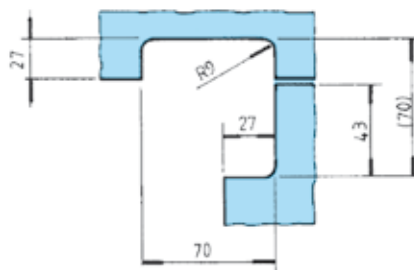

1065

Da specificare all'ordine
Especificar en el pedido
Please specify in detail when ordering
Bitte mit der Bestellung genau angeben

- Attacco piccolo sopra luce-
vetro fisso laterale senza
battuta.
- Unión tres lunas sin tope.
- Small link fitting for trans-
om to side panel without
stop.
- Kleine Kupplung Oberli-
chtfenster-seitliche feste
Glassplatten ohne Anschlag.

1070

Da specificare all'ordine
Especificar en el pedido
Please specify in detail when ordering
Bitte mit der Bestellung genau angeben

- Attacco piccolo sopra luce-
muro con battuta.
- Unión una luna con tope.
- Small link fitting for transom
to side panel with stop.
- Kleine Kupplung Oberli-
chtfenster Wand mit Anschlag.