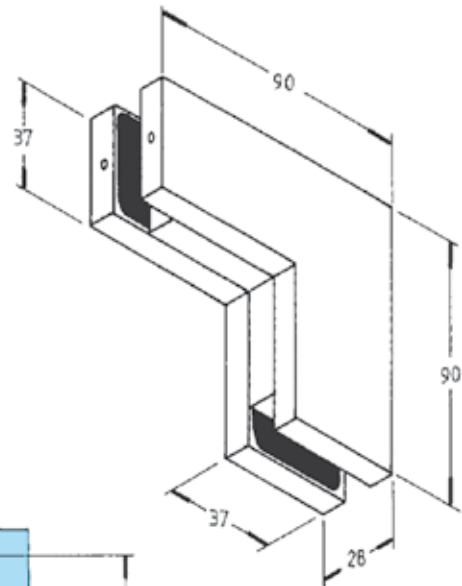

1065

Da specificare all'ordine
Especificar en el pedido
Please specify in detail when ordering
Bitte mit der Bestellung genau angeben

- Attacco piccolo sopra luce-
vetro fisso laterale senza
battuta.
- Unión tres lunas sin tope.
- Small link fitting for trans-
om to side panel without
stop.
- Kleine Kupplung Oberli-
chtfenster-seitliche feste
Glassplatten ohne Anschlag.

1070

Da specificare all'ordine
Especificar en el pedido
Please specify in detail when ordering
Bitte mit der Bestellung genau angeben

- Attacco piccolo sopra luce-
muro con battuta.
- Unión una luna con tope.
- Small link fitting for transom
to side panel with stop.
- Kleine Kupplung Oberli-
chtfenster Wand mit Anschlag.